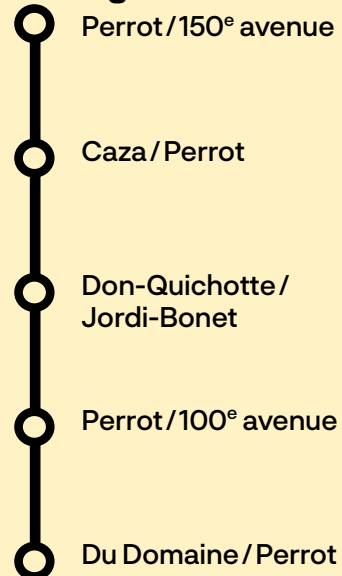

46-47

L'Île-Perrot Notre-Dame-de-l'Île-Perrot (Gare Ile-Perrot)

Horaire en vigueur
à compter du 19 août 2019

exo.quebec

Principaux arrêts Ligne 46

Ligne 47

Jours fériés 2019

2 septembre	Fête du Travail
14 octobre	Action de grâces
25 décembre	Jour de Noël
26 décembre	Lendemain de Noël