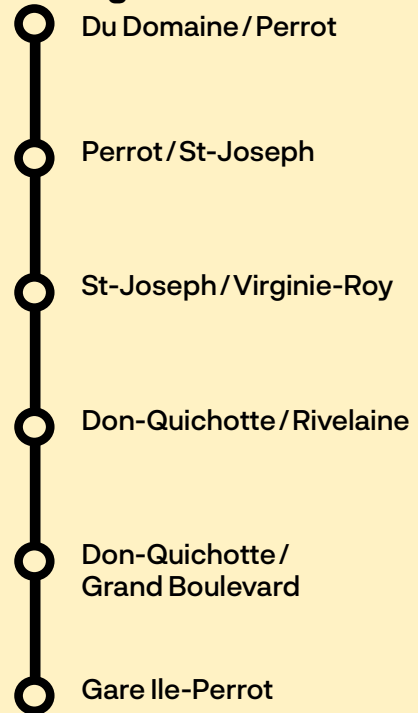

46-47

L'Île-Perrot Notre-Dame-de-l'Île-Perrot (Gare Ile-Perrot)

Horaire en vigueur
à compter du 19 août 2019

exo.quebec

Principaux arrêts Ligne 46

Ligne 47

Jours fériés 2019

2 septembre	Fête du Travail
14 octobre	Action de grâces
25 décembre	Jour de Noël
26 décembre	Lendemain de Noël